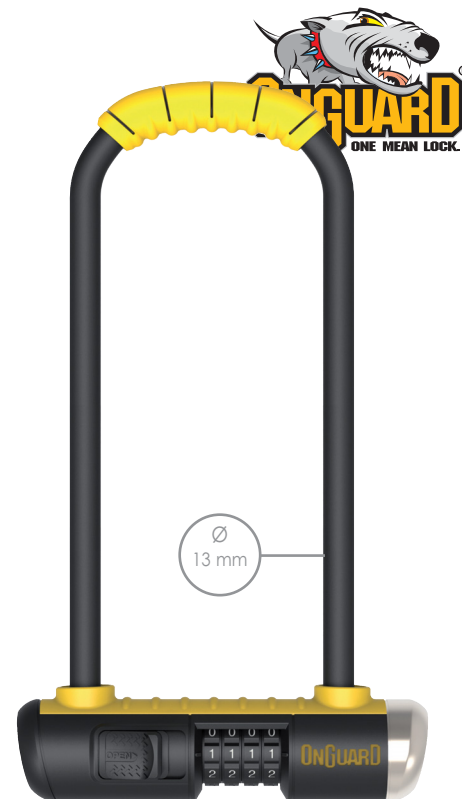

223 55 01410

92895

**ANTIVOL U ONGUARD BULLDOG MINI LS8014 C**

- X2P Double Bolt
- SBC Steel Ball Combo - libre choix de la combinaison de chiffres
- acier renforcé, double revêtement caoutchouc (double rubber coated)
- avec support Snap Lock QR
- indice de sécurité 70 sur 100

90mm x 240mm, Ø 13mm,  
indice de sécurité 70**X2P SBC**

Le système de fermeture X2P Double Bolt sécurise l'antivol en 2 positions différentes et offre ainsi une protection maximale contre la force de traction, de frappe, la force rotatrice et la force de levée.

Steel Ball Combo: utilisation facile et grande sécurité, choix libre de la combinaison de chiffres

support universel multi-positions avec fonction blocage rapide

épaisseur 13,0mm

223 55 01510

92995

**ANTIVOL U ONGUARD BULLDOG MINI DT8015 C**