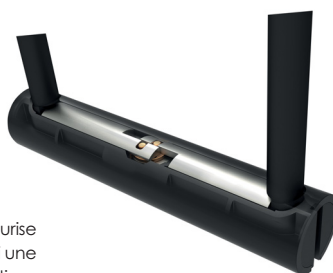

ANTIVOL U ONGUARD BULLDOG MINI LS8014 C

- X2P Double Bolt
- SBC Steel Ball Combo - libre choix de la combinaison de chiffres
- acier renforcé, double revêtement caoutchouc (double rubber coated)
- avec support Snap Lock QR
- indice de sécurité 70 sur 100

90mm x 240mm, Ø 13mm,
indice de sécurité 70

X2P SBC