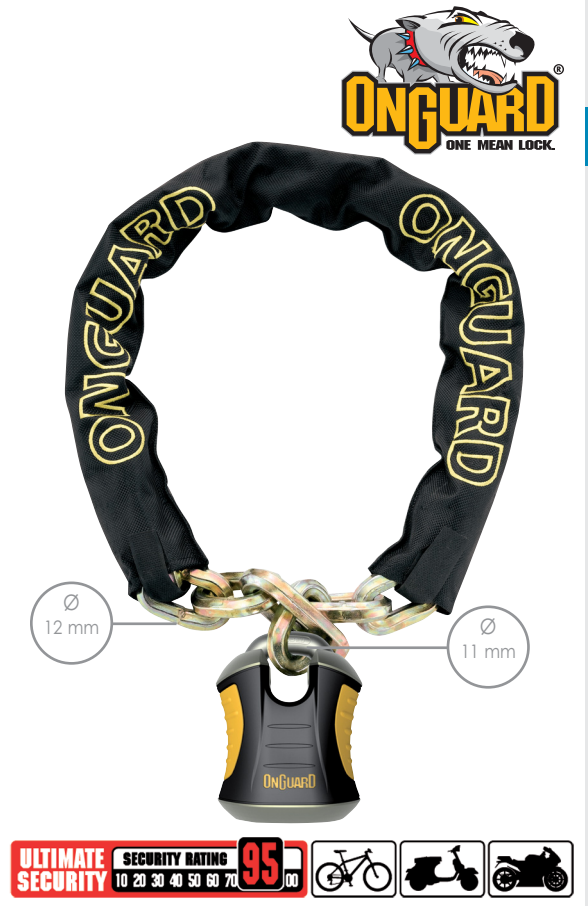

1100mm, Ø 14mm, indice de sécurité 99

Le système de fermeture X4P Quattro Bolt sécurise l'antivol en 4 positions différentes et offre ainsi une protection maximale contre la force de traction, la force de frappe, la force rotatrice et la force de levée.

		
5 clés dont 1 clé à LED	antivol U avec système de fermeture X4P Quattro Bolt Short Shackle	épaisseur 14,0mm

223 55 01700

96995

**ANTIVOL CHAÎNE ONGUARD BEAST 8017/8018**

- X2P Dual Lock Down
- cylindre z-key incl. BumbBlok
- revêtement caoutchouc (double rubber coated)
- chaîne en acier avec renfort titane
- 5 clés dont 1 clé à LED
- poids : env. 3940g/6879g
- indice de sécurité 95 sur 100

Beast 8017 1100mm, Ø 12mm, indice de sécurité 95

Beast 8018 1800mm, Ø 12mm, indice de sécurité 95

Le système de fermeture X2P Double Bolt sécurise l'antivol en 2 positions différentes et offre ainsi une protection maximale contre la force de traction, de frappe, la force rotatrice et la force de levée.

		
5 clés dont 1 clé à LED	cadenas avec système de fermeture X2P Dual Lock Down	épaisseur 12,0mm

référence code désignation

**ANTIVOL CHAÎNE ONGUARD MASTIFF**

- X2 Power Bolt
- cylindre Z avec BumbBlok
- double revêtement caoutchouc (double rubber coated)
- chaîne en acier avec renfort titane
- housse pour une protection de chaîne optimale
- 4 clés de rechange & 1 clé LED