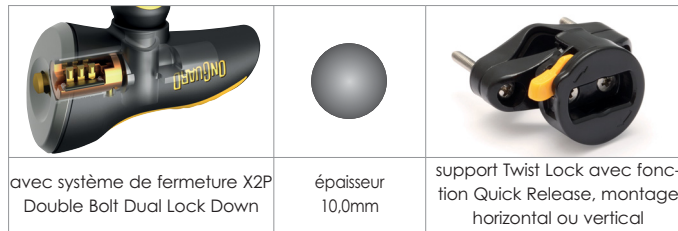

**X2P**

Le système de fermeture X2P Double Bolt sécurise l'antivol en 2 positions différentes et offre ainsi une protection maximale contre la force de traction, de frappe, la force rotatrice et la force de levée.

référence code désignation

223 55 02900

91495

**ANTIVOL CÂBLE SPIRALES ONGUARD DOBERMANN 8029**

- X2 Power Bolt
- cylindre z-key incl. BumbBlok
- double revêtement caoutchouc (double rubber coated)
- avec support Snap Lock QR
- avec scratch supplémentaire
- 5 clés fournies
- poids : 510g
- indice de sécurité 35 sur 100

1850mm, Ø 10mm, indice de sécurité 35

**X2P**

Le système de fermeture X2P Double Bolt sécurise l'antivol en 2 positions différentes et offre ainsi une protection maximale contre la force de traction, de frappe, la force rotatrice et la force de levée.

avec système de fermeture X2P Double Bolt Dual Lock Down

épaisseur 10,0mm

support Twist Lock avec fonction Quick Release, montage horizontal ou vertical

5 clés fournies

Ø 10 mm

223 55 03100

91895

**ANTIVOL CÂBLE SPIRALES ONGUARD DOBERMANN COMBO 8031**