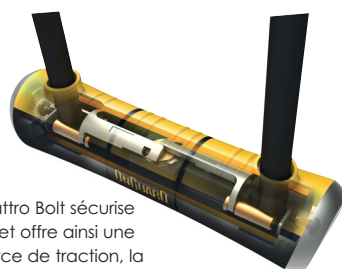

5 clés dont 1 clé à LED

support universel multi-positions avec fonction blocage rapide

épaisseur 16,8mm

**ANTIVOL U ONGUARD PITBULL STD 8003**

- X4P Quattro Bolt
- cylindre Z avec BumbBlok
- acier renforcé, double revêtement caoutchouc (double rubber coated)
- avec support Snap Lock QR
- 4 clés de recharge & 1 clé LED
- poids : 1668g
- indice de sécurité 80 sur 100

223 55 00300

93795 115mm x 230mm, Ø 14mm, indice de sécurité 80

Le système de fermeture X4P Quattro Bolt sécurise l'antivol en 4 positions différentes et offre ainsi une protection maximale contre la force de traction, la force de frappe, la force rotatrice et la force de levée.