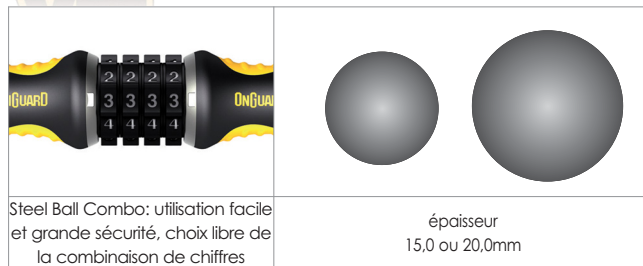

**8126C** 800mm, Ø 15mm, indice de sécurité 45

223 55 02710

92695

**8127C** 800mm, Ø 20mm, indice de sécurité 50

Le système de fermeture X2P Double Bolt sécurise l'antivol en 2 positions différentes et offre ainsi une protection maximale contre la force de traction, de frappe, la force rotatrice et la force de levée.

**HIGH SECURITY** SECURITY 10 20 30 40 **50** RATING 0 80 90 100

référence code désignation

**ANTIVOL CÂBLE SPIRALES ONGUARD DOBERMANN 8027**

- X2 Power Bolt
- cylindre z-key incl. BumbBlok
- double revêtement caoutchouc (double rubber coated)
- avec support Snap Lock QR
- avec scratch supplémentaire
- 5 clés dont 1 clé LED
- poids : 948g
- indice de sécurité 43 sur 100