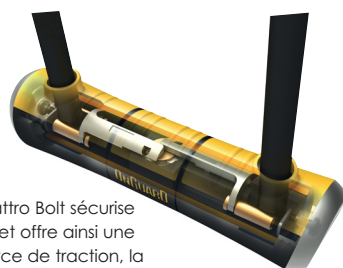

90mm x 140mm, Ø 14mm,  
indice de sécurité 80**X4P**

Le système de fermeture X4P Quattro Bolt sécurise l'antivol en 4 positions différentes et offre ainsi une protection maximale contre la force de traction, la force de frappe, la force rotatrice et la force de levée.

5 clés dont 1 clé à LED

support universel multi-positions  
avec fonction blocage rapideépaisseur  
14,0mm

référence code désignation

**ANTIVOL U ONGUARD PITBULL MINI DT 8008**

- X4P Quattro Bolt
- cylindre Z avec BumbBlok
- acier renforcé, double revêtement caoutchouc (double rubber coated)
- avec support Snap Lock QR
- 4 clés de recharge & 1 clé LED
- câble 120cm, Ø 10mm
- poids : 1594g
- indice de sécurité 85 sur 100

223 55 00800

93995

90mm x 140mm, Ø 14mm,  
indice de sécurité 85

Le système de fermeture X4P Quattro Bolt sécurise l'antivol en 4 positions différentes et offre ainsi une protection maximale contre la force de traction, la force de frappe, la force rotatrice et la force de levée.