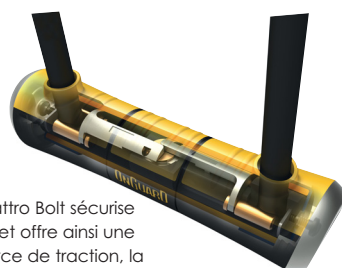

**X4P**

Le système de fermeture X4P Quattro Bolt sécurise l'antivol en 4 positions différentes et offre ainsi une protection maximale contre la force de traction, la force de frappe, la force rotatrice et la force de levée.

référence code désignation

**ANTIVOL U ONGUARD BRUTE MINI LS 8112**

- X4P Quattro Bolt
- cylindre Z avec BumbBlok
- acier renforcé, double revêtement caoutchouc (double rubber coated)
- avec support Snap Lock QR
- 4 clés de recharge & 1 clé LED
- poids : env. 1538g
- indice de sécurité 95 sur 100

223 55 11200

94495 90mm x 140mm, Ø 16,8mm, indice de sécurité 95

Le système de fermeture X4P Quattro Bolt sécurise l'antivol en 4 positions différentes et offre ainsi une protection maximale contre la force de traction, la force de frappe, la force rotatrice et la force de levée.