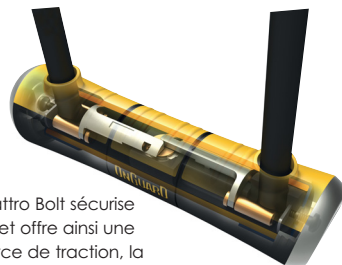

5 clés dont 1 clé à LED

support universel multi-positions avec fonction blocage rapide

épaisseur 14,0mm

référence code désignation

223 55 00500

94295

**ANTIVOL U ONGUARD PITBULL DT 8005**

- X4P Quattro Bolt
- cylindre Z avec BumbBlok
- acier renforcé, double revêtement caoutchouc (double rubber coated)
- avec support Snap Lock QR
- 4 clés de rechange & 1 clé LED
- câble 120cm, Ø 10mm
- poids : env. 1950g/1594g
- indice de sécurité 85 sur 100

115mm x 230mm, Ø 14mm,  
indice de sécurité 85**X4P**

Le système de fermeture X4P Quattro Bolt sécurise l'antivol en 4 positions différentes et offre ainsi une protection maximale contre la force de traction, la force de frappe, la force rotatrice et la force de levée.