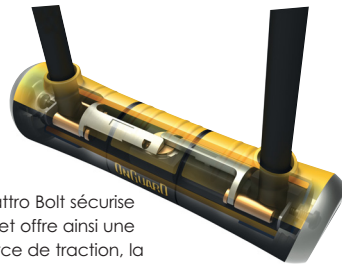

5 clés dont 1 clé à LED

support universel multi-positions  
avec fonction blocage rapideépaisseur  
14,0mm

223 55 00600

93595

**ANTIVOL U ONGUARD PITBULL MINI 8006**

- X4P Quattro Bolt
- cylindre Z avec BumbBlok
- acier renforcé, double revêtement caoutchouc (double rubber coated)
- avec support Snap Lock QR
- 4 clés de rechange & 1 clé LED
- câble 120cm, Ø 10mm
- indice de sécurité 80 sur 100

90mm x 140mm, Ø 14mm,  
indice de sécurité 80**X4P**

Le système de fermeture X4P Quattro Bolt sécurise l'antivol en 4 positions différentes et offre ainsi une protection maximale contre la force de traction, la force de frappe, la force rotatrice et la force de levée.