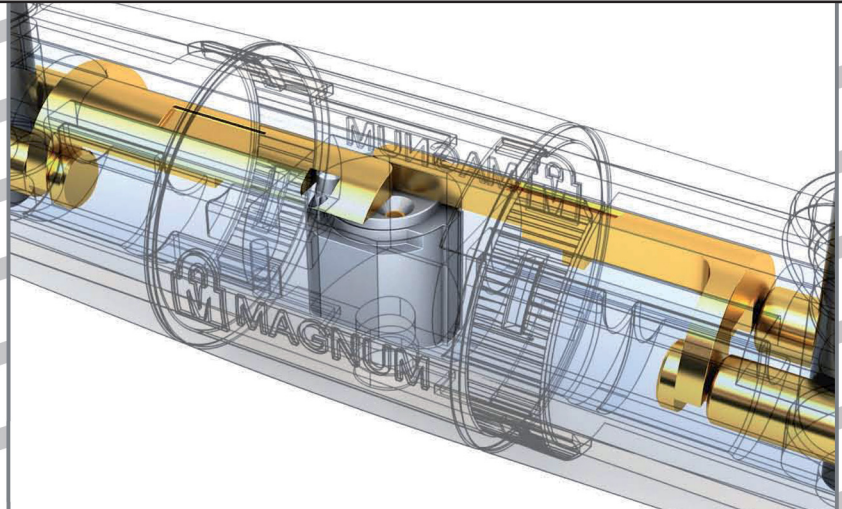

référence	code	désignation

MAGNUM®
SECURE LOCK SYSTEMS

223 73 01300	92095	ANTIVOL CÂBLE BLINDÉ MAGNUM 3013 • câble en acier trempé • verrouillable grâce à son mécanisme à bille en acier pour une sécurité optimale • revêtement en vinyle très résistant pour protéger le cadre • indice de sécurité : 3 longueur 1100mm, Ø 25mm, sans support, indice de sécurité 3	MAGNUM® SECURE LOCK SYSTEMS	
223 73 01400	91795	ANTIVOL CÂBLE BLINDÉ MAGNUM 3014 • câble en acier trempé • verrouillable grâce à son mécanisme à bille en acier pour une sécurité optimale • revêtement en vinyle très résistant pour protéger le cadre • indice de sécurité : 2 + longueur 1000mm, Ø 18mm, sans support, indice de sécurité 2 +	MAGNUM® SECURE LOCK SYSTEMS	
223 73 01700	91795	ANTIVOL CÂBLE SPIRALES MAGNUM 3017 • câble en acier extra résistant • revêtement en vinyle très résistant pour protéger le cadre • support multi-positions avec blocage rapide, diamètre support réglable • indice de sécurité : 2 + longueur 1850mm, Ø 12mm, avec support indice de sécurité 2 +	MAGNUM® SECURE LOCK SYSTEMS