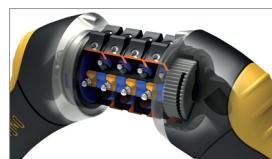

Le système de fermeture SBC Steel Ball Combo sécurise l'antivol en 2 positions différentes et offre ainsi une protection maximale contre la force de traction, de frappe, la force rotatrice et la force de levée.

Steel Ball Combo: utilisation facile et grande sécurité, choix libre de la combinaison de chiffres