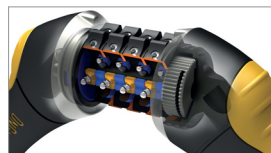

Steel Ball Combo: utilisation facile
et grande sécurité, choix libre de
la combinaison de chiffres