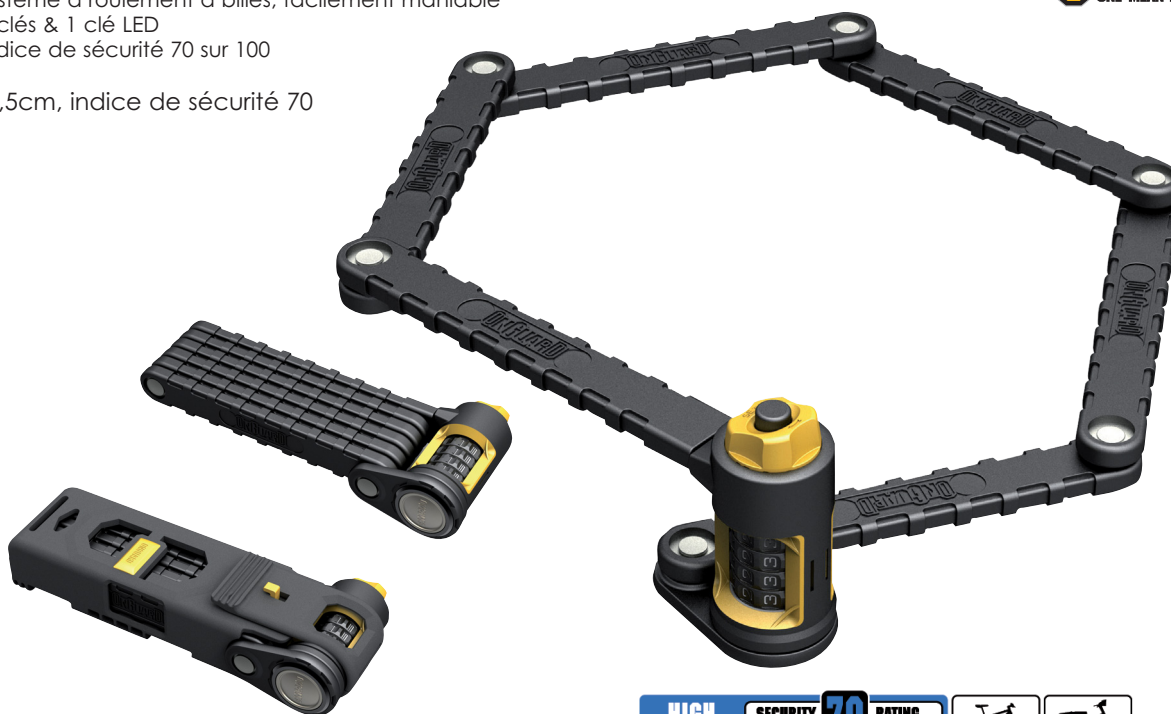

référence code désignation

**ANTIVOL PLIABLE ONGUARD K9 8113**

- cylindre Z avec BumbBlok
- acier renforcé
- support inclus
- 4 clés & 1 clé LED
- indice de sécurité 80 sur 100

223 55 11300

94995

79cm, indice de sécurité 80

5 clés dont 1 clé à LED

**ULTIMATE SECURITY** SECURITY RATING **80**
**ANTIVOL PLIABLE ONGUARD K9 8115**

- acier renforcé
- support inclus
- SBC Steel Ball Combo - code de chiffre réglable,
- système à roulement à billes, facilement maniable
- 4 clés & 1 clé LED
- indice de sécurité 70 sur 100

223 55 11500

93995

112,5cm, indice de sécurité 70

**HIGH SECURITY** SECURITY RATING **70**

référence code désignation

223 55 00000

94695

**ANTIVOL U ONGUARD BRUTE LS 8000/STD 8001**

- X4P Quattro Bolt
- cylindre Z avec BumbBlok
- acier renforcé, double revêtement caoutchouc (double rubber coated)
- avec support Snap Lock QR
- 4 clés de rechange & 1 clé LED
- indice de sécurité 95 sur 100