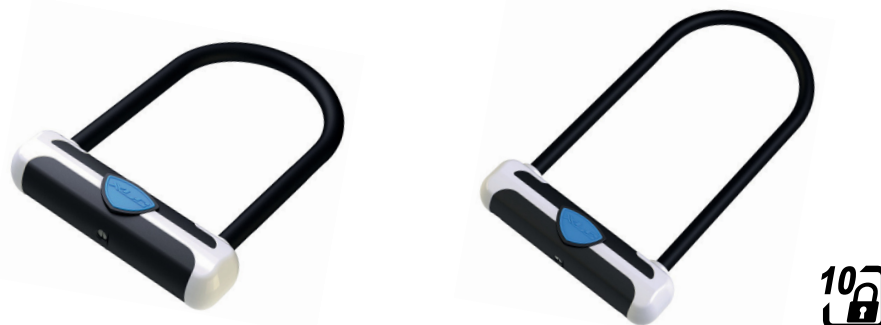

## ANTIVOLS

**LO-S03 Antivol XLC Sundance and Cassidy III**

- X4P Quattro Bolt
- cylindre Z en trempé acier
- double revêtement en gomme
- protection pivotante contre les saletés
- avec support Snap Lock QR
- 1 clé LED & 4 clés de précision incluses
- poids : 1013g/1365g
- protection contre les tentatives d'effraction par perforation

- X4P Quattro Bolt, cylindre Z en trempé acier
- double revêtement en gomme
- câble 120cm Ø 10mm, avec support Snap Lock QR
- protection pivotante contre les saletés, les tentatives d'effraction par perforation
- 1 clé LED & 4 clés de précision incluses
- poids : 1674g

**LO-S04 Antivol XLC Sundance and Cassidy III**

- X2P Double Bolt, cylindre Z en trempé acier
- double revêtement en gomme
- câble 120cm Ø 10mm, av. support Snap Lock QR
- 1 clé LED & 4 clés simples incluses
- protection pivotante contre les saletés, les tentatives d'effraction par perforation
- poids : 1677g

## /// Cylindre à disques

Sur un cylindre à disques, en tournant la clé, une rangée de disque différents sera tournée. Avec la clé, les disques seront tournés dans la position correcte permettant ainsi l'ouverture de l'antivol.